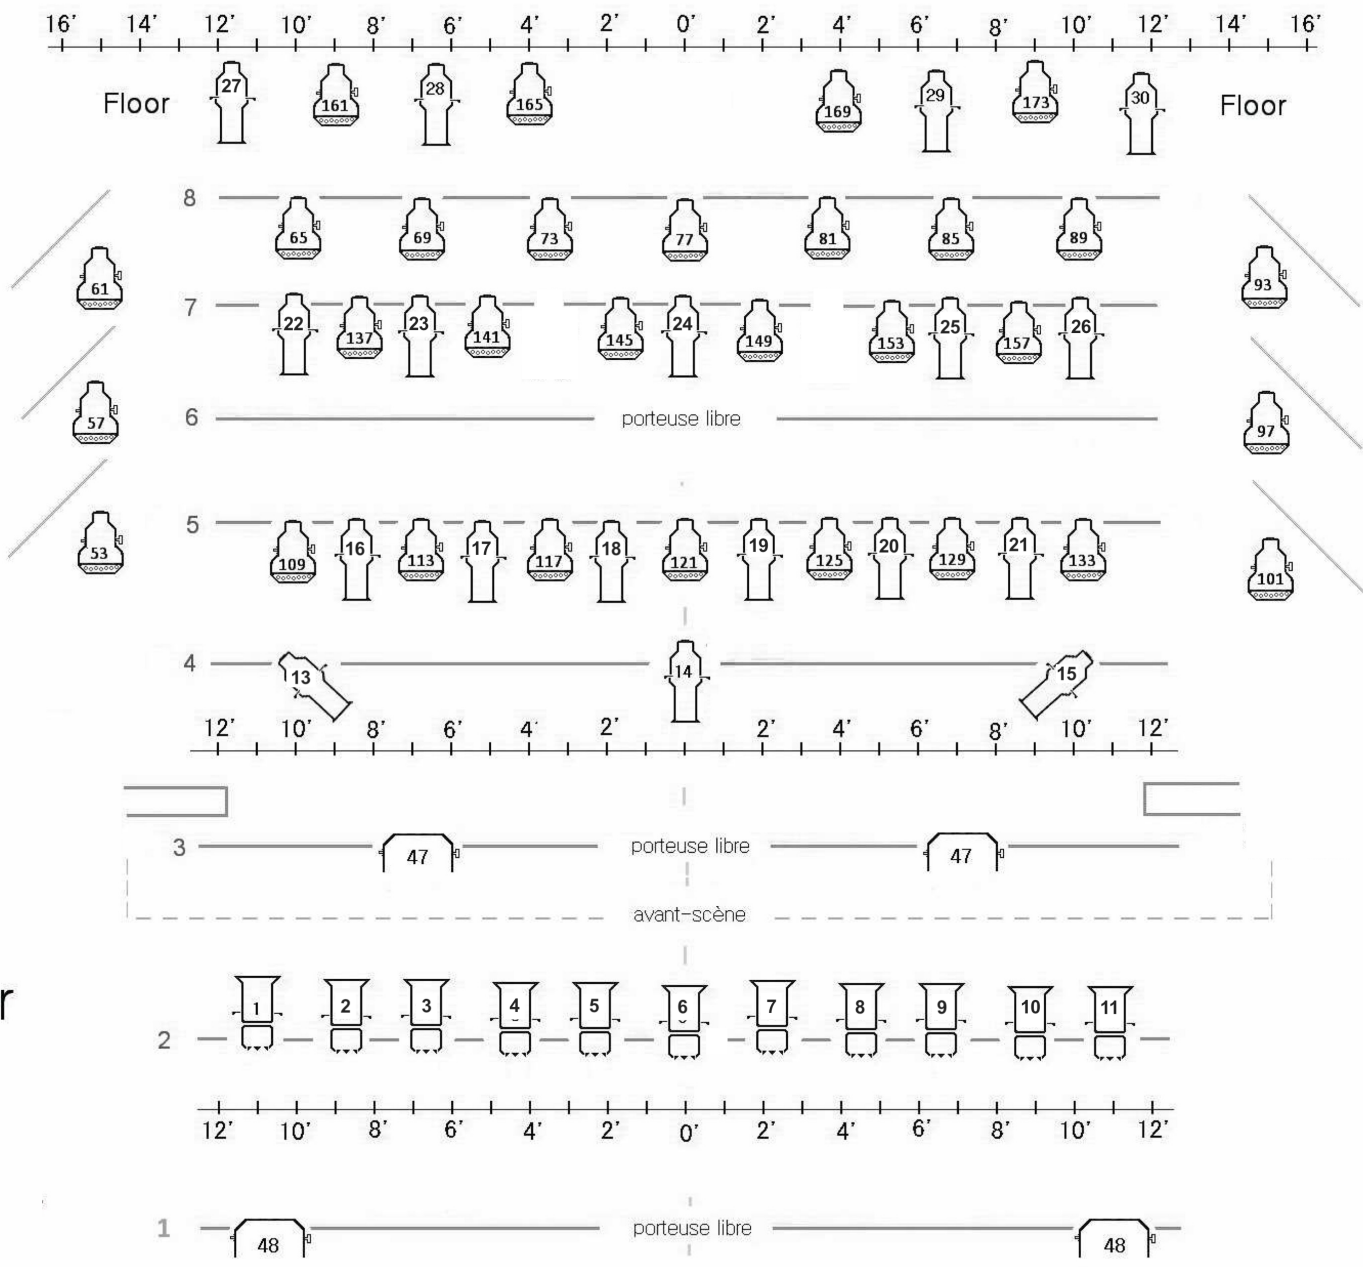

Par Led THEATRIXX ( RGBA )

ETC Source 4 36°

ETC Source 4 36°  
( FOH )

# Le Vieux Clocher de Magog

*plan de base*

JUIN 2024